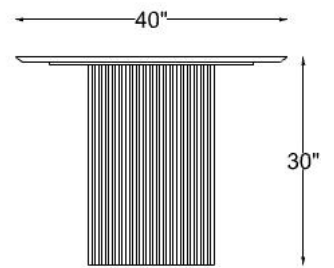

SAGE LIVING HOME & DÉCOR PRIVATE LTD

VERSA DINING TABLE

PRODUCT SPECIFICATION