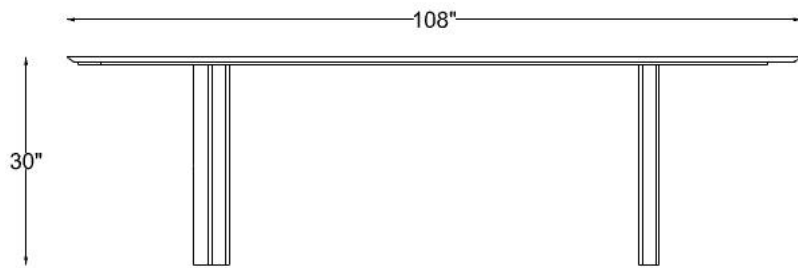

SAGE LIVING HOME & DÉCOR PRIVATE LTD

VERSA DINING TABLE

PRODUCT SPECIFICATION