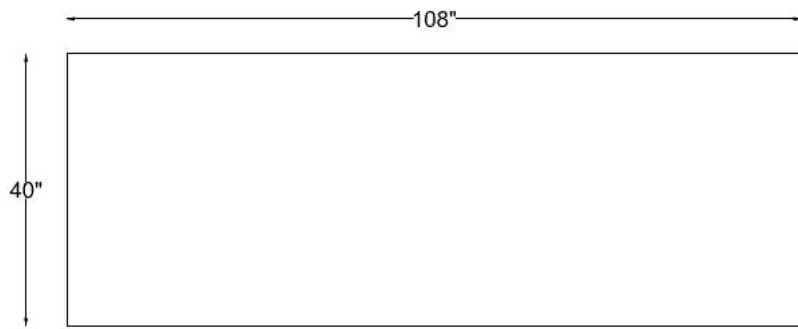

SAGE LIVING HOME & DÉCOR PRIVATE LTD

VERSA DINING TABLE

PRODUCT SPECIFICATION